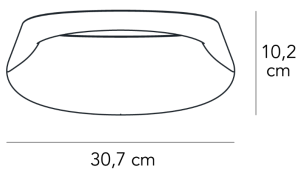

BONNET MEDIA

Odo Fioravanti, 2014

Dalla forma elegante e sinuosa, Bonnet è un apparecchio di illuminazione a parete che reinterpreta il concetto di illuminazione indiretta. La parte superiore del corpo accoglie e nasconde una piccola ma potentissima sorgente a Led, il cui fascio luminoso si dirige prevalentemente verso la parete superiore ed il soffitto. Una lente recupera la luce parassita, normalmente persa, indirizzandola verso il basso; in questo modo la lampada, oltre ad illuminare sé stessa, produce un'emissione luminosa verso il basso.

Lampada a parete a luce indiretta non dimmerabile. Montatura in alluminio pressofuso verniciato. Led integrato gradi kelvin 3000.

MADE IN
IT

DIMMER
Non dimmerabile

CERTIFICAZIONI
CE **IP20** 

COLORE

DESCRIZIONE MATERIALI
metallo