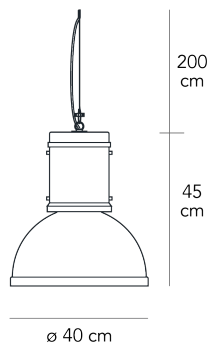

Lampada a sospensione a luce diretta dimmerabile. Montatura in metallo verniciato. Cavo di sospensione in acciaio. Cavo di alimentazione trasparente. Rosone in materiale termoplastico verniciato. Fonte luminosa non inclusa.

COLORE

DESCRIZIONE MATERIALI

metallo verniciato

DESCRIZIONE COLORE

bianco

TIPOLOGIA FONTE LUMINOSA

Lampadina

CLASSE ENERGETICA