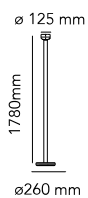

Bellhop Floor

di Edward Barber & Jay Osgerby , 2021

Lampada da terra a luce indiretta. Base in cemento. Stelo in alluminio verniciato lucido bianco, mattone, cioko, verde. Riflettore in vetro soffiato bianco e grigio lucido opale. Cavo elettrico lunghezza utile 270 cm, con interruttore dimmer a pedale che garantisce le funzioni ON/OFF e regolazione del flusso luminoso 10-100%. Power supply su spina con plug intercambiabili.

F1070009_26W_LED_BELLHOP F BCO - GRI

Montaggio	A pavimento
Ambiente	Per interni
Peso	6,90 Kg
Fonti luminose disponibili	1 x COB LED 26W 1232lm 2700K CRI90 [i] DIMMABLE (white body) 1 x COB LED 26W 1023lm 2700K CRI90 [i] DIMMABLE(other colors body)
Emergenza	Senza
Dimmer	Included
Voltaggio	100-240/48V
Potenza	26W
Batteria	No
Alimentatore incluso	No

Lunghezza del cavo 2700 mm mm

Materiali Alluminio, Vetro, Cemento

Colori

- F1070075 - Rosso mattone
- F1070039 - Verde
- F1070009 - Bianco